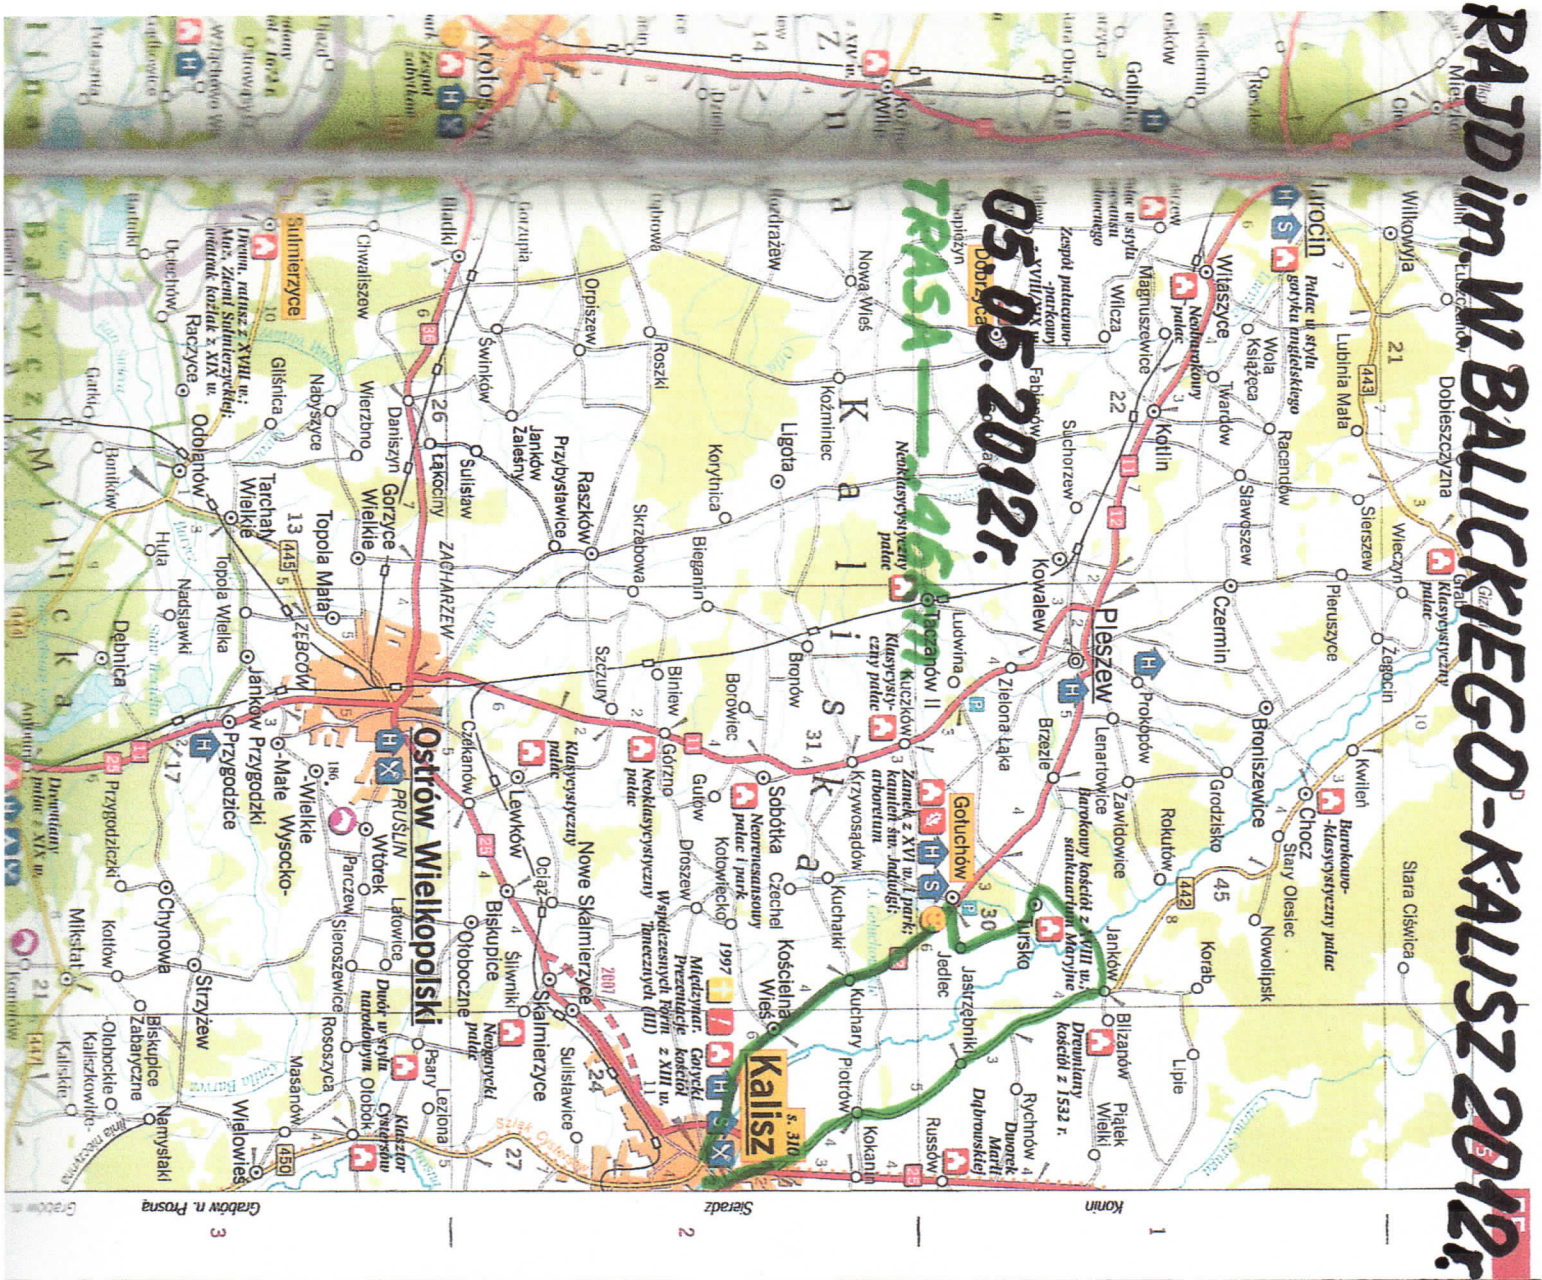

RAJD im. W. BALICKIEGO - KALISZ 2012r.

05.05.2012r.

TRASA

Stadzt 2
Kornn 1
Grabów n. Prosną 3